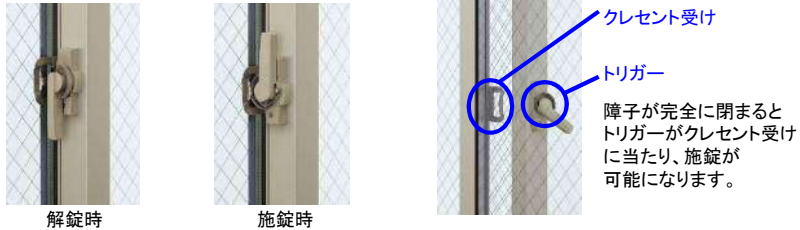

※遮炎性能を有する防火設備 (遮炎時間20分間) の国土交通大臣認定品となります。 ※建築基準法第2条九号のニ/ロ。

安心と快適性を両立させた防火窓Gシリーズ

■ 網入複層ガラス仕様 (透明・型)

■ 耐熱強化複層ガラス仕様 (透明)

■ 空かけ防止クレセント

障子が完全に閉まった状態でなければクレセントが回らないため、空かけを防止します。

カラーバリエーション

フレミングJ: 外観・内観色  
 エピソードII 防火窓GNEO  
 : 外観色