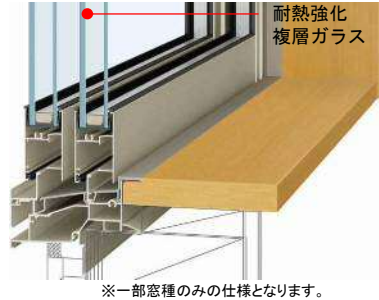

■ 耐熱強化複層ガラス仕様 (透明)