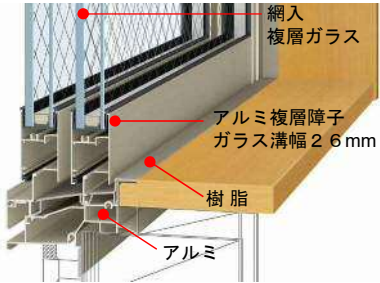

安心と快適性を両立させた防火窓Gシリーズ

■ 網入複層ガラス仕様 (透明・型)